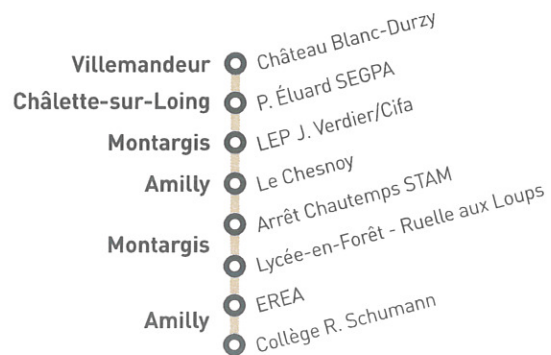

Ligne 98

Desserte des établissements scolaires de l'Agglomération de Montargis

Numéro de voyage et service minimum garanti	9801	9803	9805	9807	1807	9809	9811
✳ Périodicité	SCO	SCO	SCO	SCO	SCO	SCO	SCO
☀ Jours de fonctionnement	lundi à vendredi	lundi à vendredi	lundi à vendredi	lundi à vendredi	lundi à vendredi	lundi à vendredi	lundi à vendredi
VILLEMANDEUR Château Blanc-Durzy	7:50	7:55		7:45	7:45	7:35	7:43
CHÂLETTE-SUR-LOING P. Éluard SEGPA		8:00					
MONTARGIS LEP J. Verdier/Cifa	7:42			7:52			7:48
AMILLY Le Chesnoy							7:57
MONTARGIS Arrêt Chautemps STAM				8:03	7:53		
Lycée-en-Forêt Ruelle aux Loups	7:35		7:40	8:05	7:55		
AMILLY EREA			7:50	8:15		7:55	
Collège R. Schumann			7:55	8:20		7:50	

LÉGENDES

☀ Calendrier des périodicités

SCO : Période Scolaire du 1^{er} septembre 2015 jusqu'au 5 Juillet 2016 inclus (sauf vacances scolaires)

PVS : Petites Vacances Scolaires

TOUSSAINT : du dimanche 18 oct. au samedi 31 oct. 2015 inclus
NOËL : du dimanche 20 déc. 2015 au samedi 2 janvier 2016 inclus
HIVER : du dimanche 7 février au samedi 20 février 2016 inclus
PRINTEMPS : du dimanche 3 avril au samedi 16 avril 2016 inclus
PONT DE L'ASCENSION : du jeudi 5 mai au samedi 7 mai 2016 inclus

ÉTÉ : Période des grandes vacances scolaires

à partir du mercredi 6 juillet jusqu'au 31 août 2016 inclus

SCO + PVS + ÉTÉ : Circule toute l'année

◆ Service minimum garanti

Sur les voyages comportant ce picto ◆, nous nous engageons à les assurer en empruntant les axes routiers principaux. Selon les conditions de circulation et/ou en fonction des arrêts préfectoraux et départementaux certains voyages peuvent ne pas être assurés.