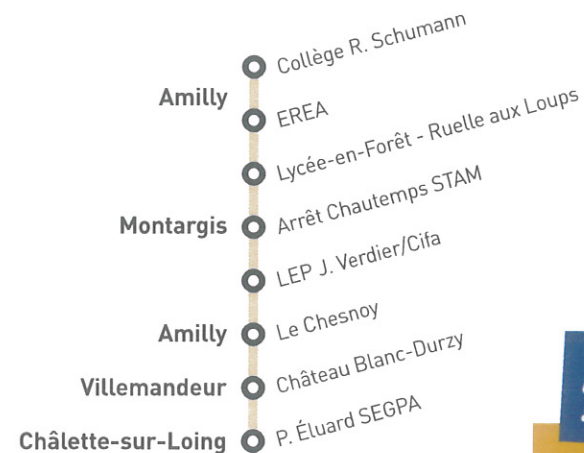

ÉTÉ : Période des grandes vacances scolaires

à partir du mercredi 6 juillet jusqu'au 31 août 2016 inclus

SCO + PVS + ÉTÉ : Circule toute l'année

◆ Service minimum garanti

Sur les voyages comportant ce picto ◆, nous nous engageons à les assurer en empruntant les axes routiers principaux. Selon les conditions de circulation et/ou en fonction des arrêts préfectoraux et départementaux certains voyages peuvent ne pas être assurés.

☀ Jours de fonctionnement

Aucune des lignes ne circule les jours fériés

Ligne 98

Desserte des établissements scolaires de l'Agglomération de Montargis

Numéro de voyage et service minimum garanti	9802	9804	9806	9808	9820	9810	9818	9812	9814	9816
✳ Périodicité	SCO	SCO	SCO	SCO	SCO	SCO	SCO	SCO	SCO	SCO
☀ Jours de fonctionnement	mercredi	mercredi	mercredi	mercredi	mercredi	lundi - mardi jeudi vendredi	lundi - mardi jeudi vendredi	lundi - mardi jeudi vendredi	lundi - mardi jeudi vendredi	lundi - mardi jeudi vendredi
AMILLY Collège R. Schumann		12:55	13:10				17:15	17:34	18:10	
EREA		13:00	13:15				17:20	17:39	18:15	
MONTARGIS Lycée-en-Forêt - Ruelle aux Loups	13:25	13:20	13:30		13:28	18:25	17:45	18:05	18:25	
Arrêt Chautemps STAM								18:07		
LEP J. Verdier/Cifa	13:15			13:25		18:15		18:12		18:00
AMILLY Le Chesnoy				13:15	13:15					17:50
VILLEMANDEUR Château Blanc-Durzy	13:10	13:28		13:30		18:10		18:20		18:05
CHÂLETTE-SUR-LOING P. Éluard SEGPA	12:50					17:50				